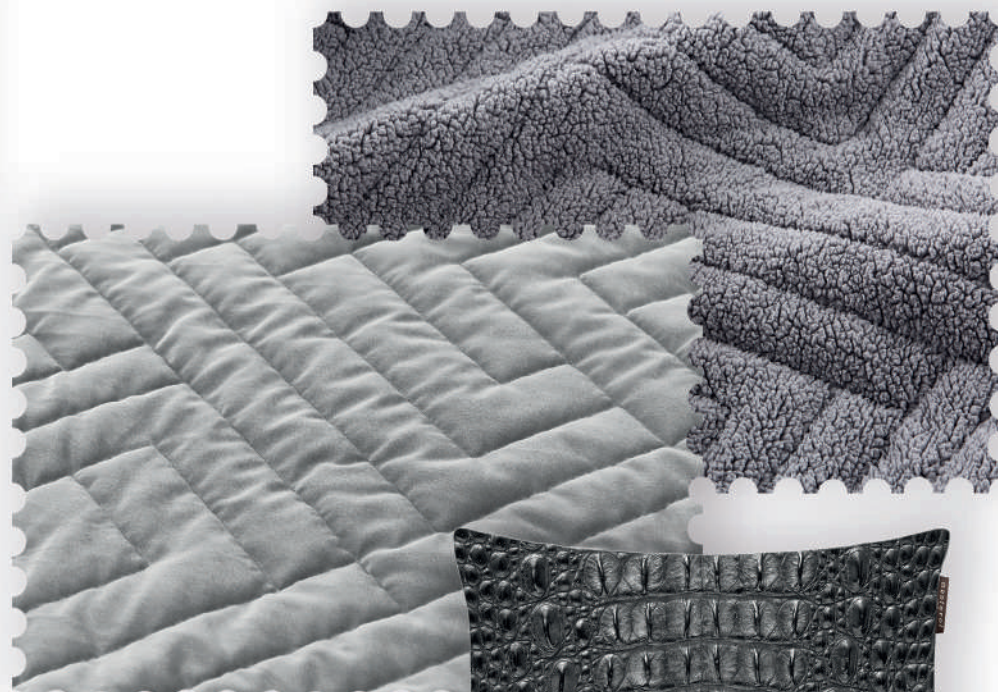

Coj. Fauna 711 c12
30x50 cm