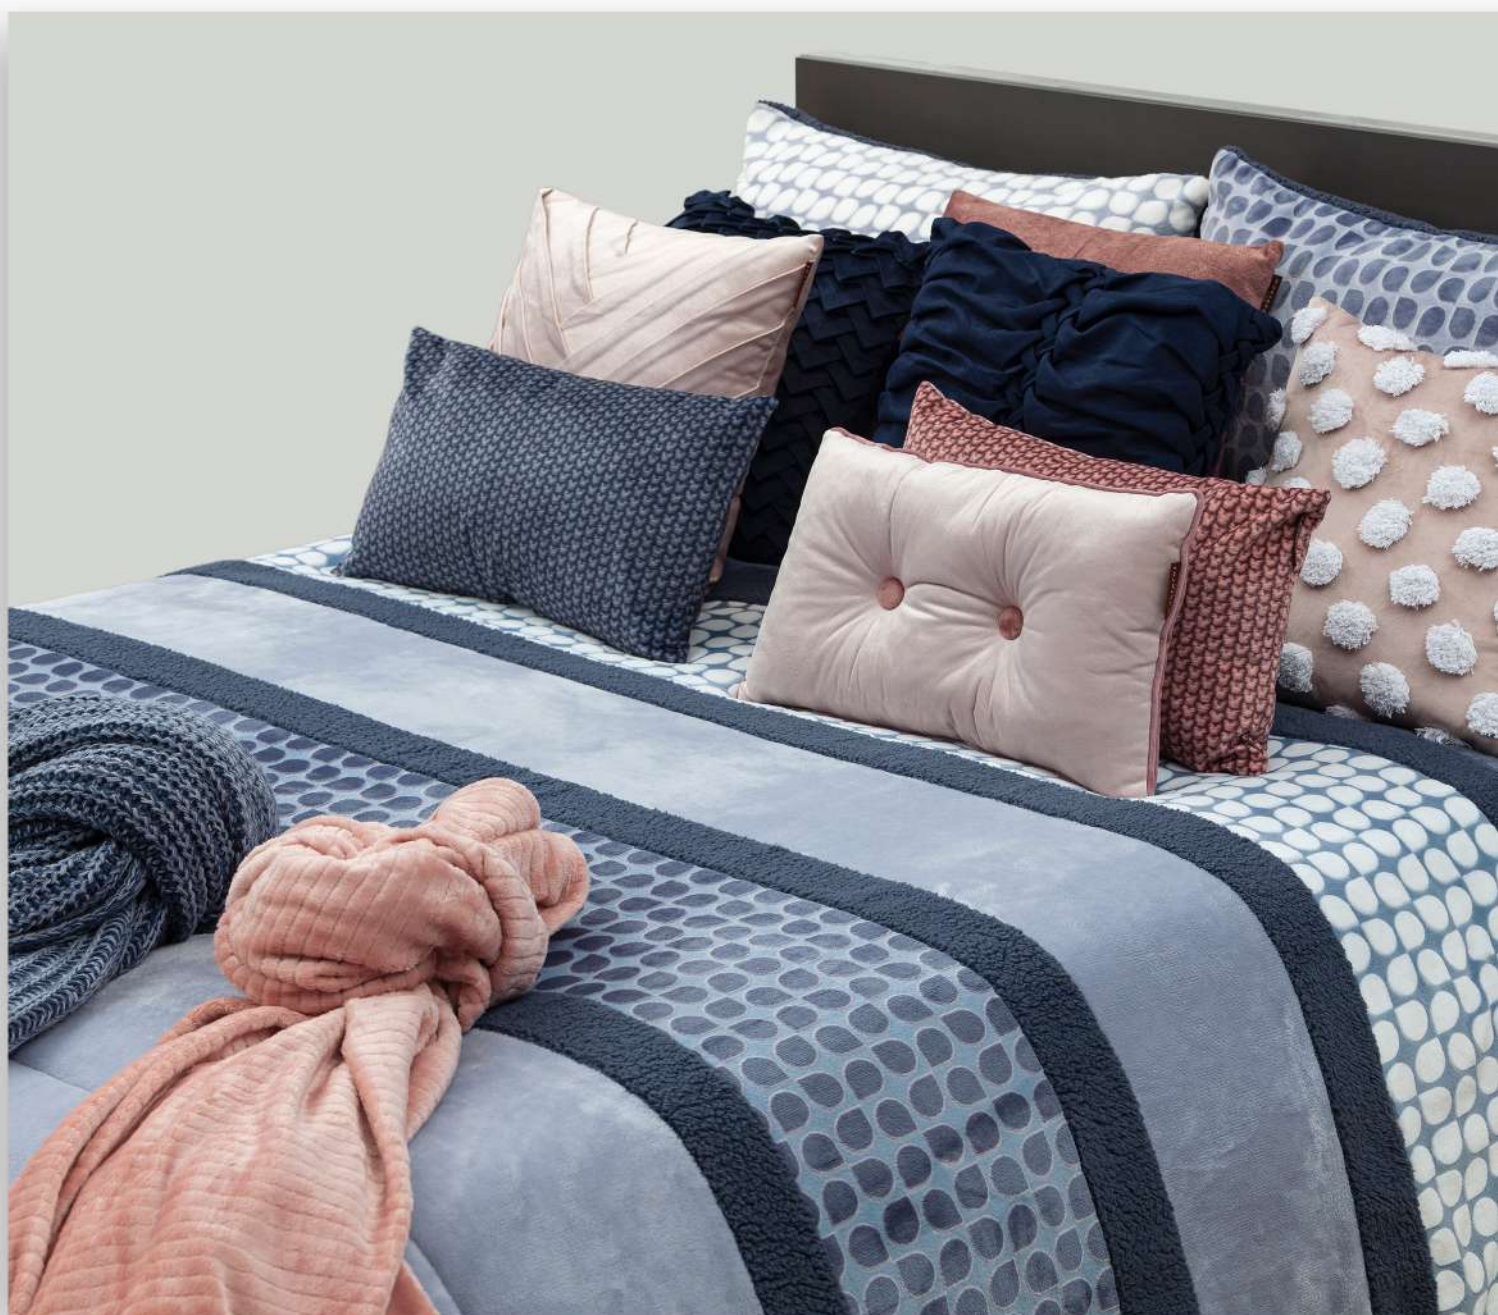

Comforter Doko 052 c08

135/140 150/160
Incluye funda de cojín /
Includes cushion cover