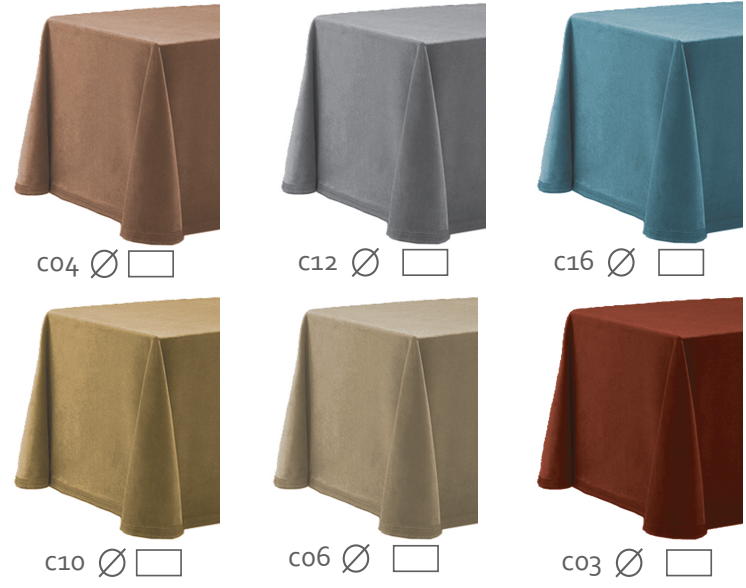

Cubremesa

Cubremesa Pelter Plus 001

Ø 80 - 90 - 100 □ 70 x 120