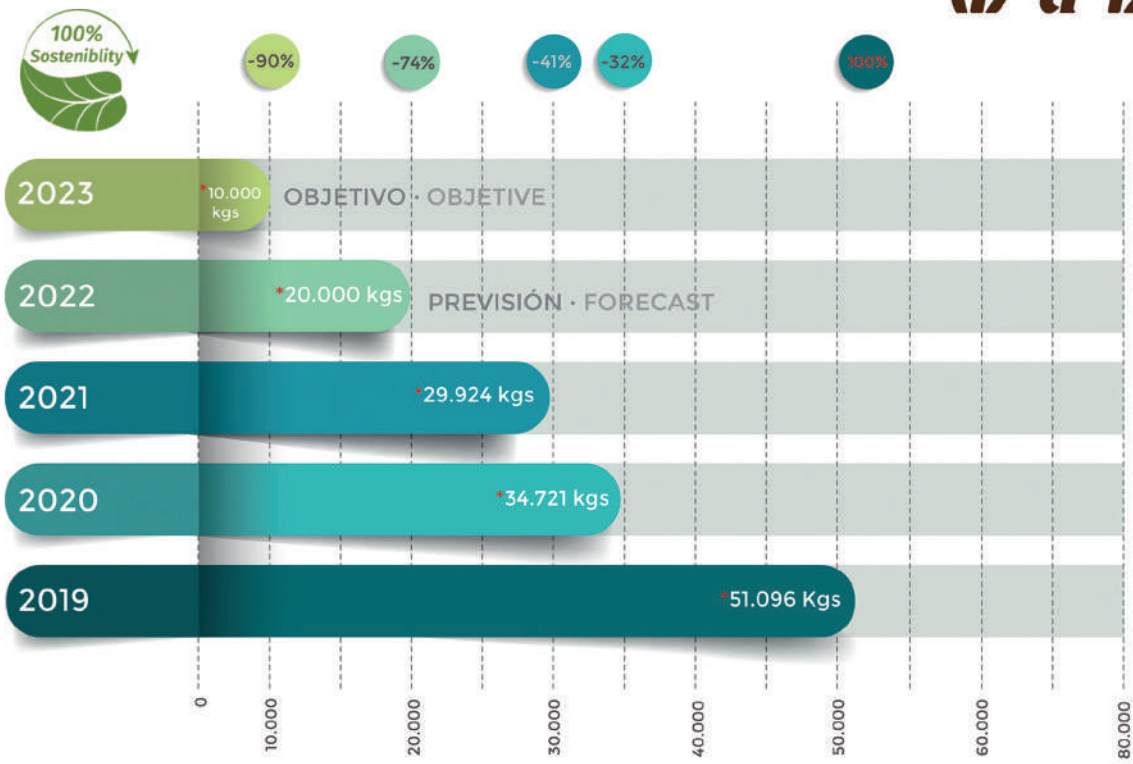

* kilos de plástico utilizados en el packaging de nuestros productos.
* kilos of plastic used in the packaging of our products.

Manterol comprometido con un planeta + sano

Nuestro principal empeño es continuar desarrollando nuevos productos más responsables y sostenibles con el medio ambiente. Por eso tenemos como objetivo **reducir el uso de plástico hasta un 90% en el 2023.**

El 10% restante serán estuches reutilizables que puedes volver a usar para guardar nuestras prendas y así conservarlas correctamente, de esta forma alargarás la vida tanto de nuestros productos como de los estuches

Manterol committed to a + healthy planet

Our main commitment is to continue developing new more responsible and sustainable products with environment.

That is why we aim to reduce the use of plastic up to 90% in 2023. The remaining 10% will be reusable cases that you can reuse to store our garments and thus preserve them correctly, in this way you will extend the life of both our products such as cases

ECO PACK: Give a new life to the packaging, cases that become decorative cushions or cloth bags that you can use as organizers.

El firme compromiso con la economía circular a través de "la sostenibilidad" y "el respeto al medioambiente" son pilares fundamentales en la creación y desarrollo de nuestros productos. Mantenemos un compromiso con la sociedad para incrementar los productos que engloben las 3 R; "Reducción" de emisión de CO2 a la atmosfera, "Reutilización" de materias primas "Reciclaje" de materiales empleados en nuestros envases.

The firm commitment to the circular economy through "Sustainability" and "respect for the environment" are pillars fundamental in the creation and development of our products. We maintain a commitment to society to increase products that encompass the 3 Rs; "Reduction" of CO2 emissions into the atmosphere, "Reuse" of raw materials "Recycling" of materials used in our packaging.