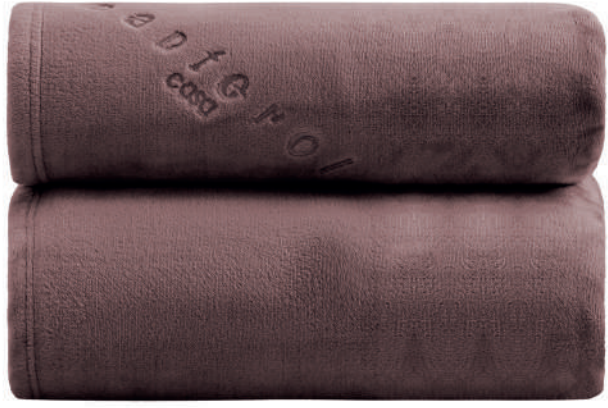

# mt Color

Mantas/Blanquets

Polo Color

Nut Color

Silk Color

Mint Color

**Polo Color 002 c02**  
 90 105 135/140 150/160 180

**Nut Color 001 c06**  
 90 105 135/140 150/160 180