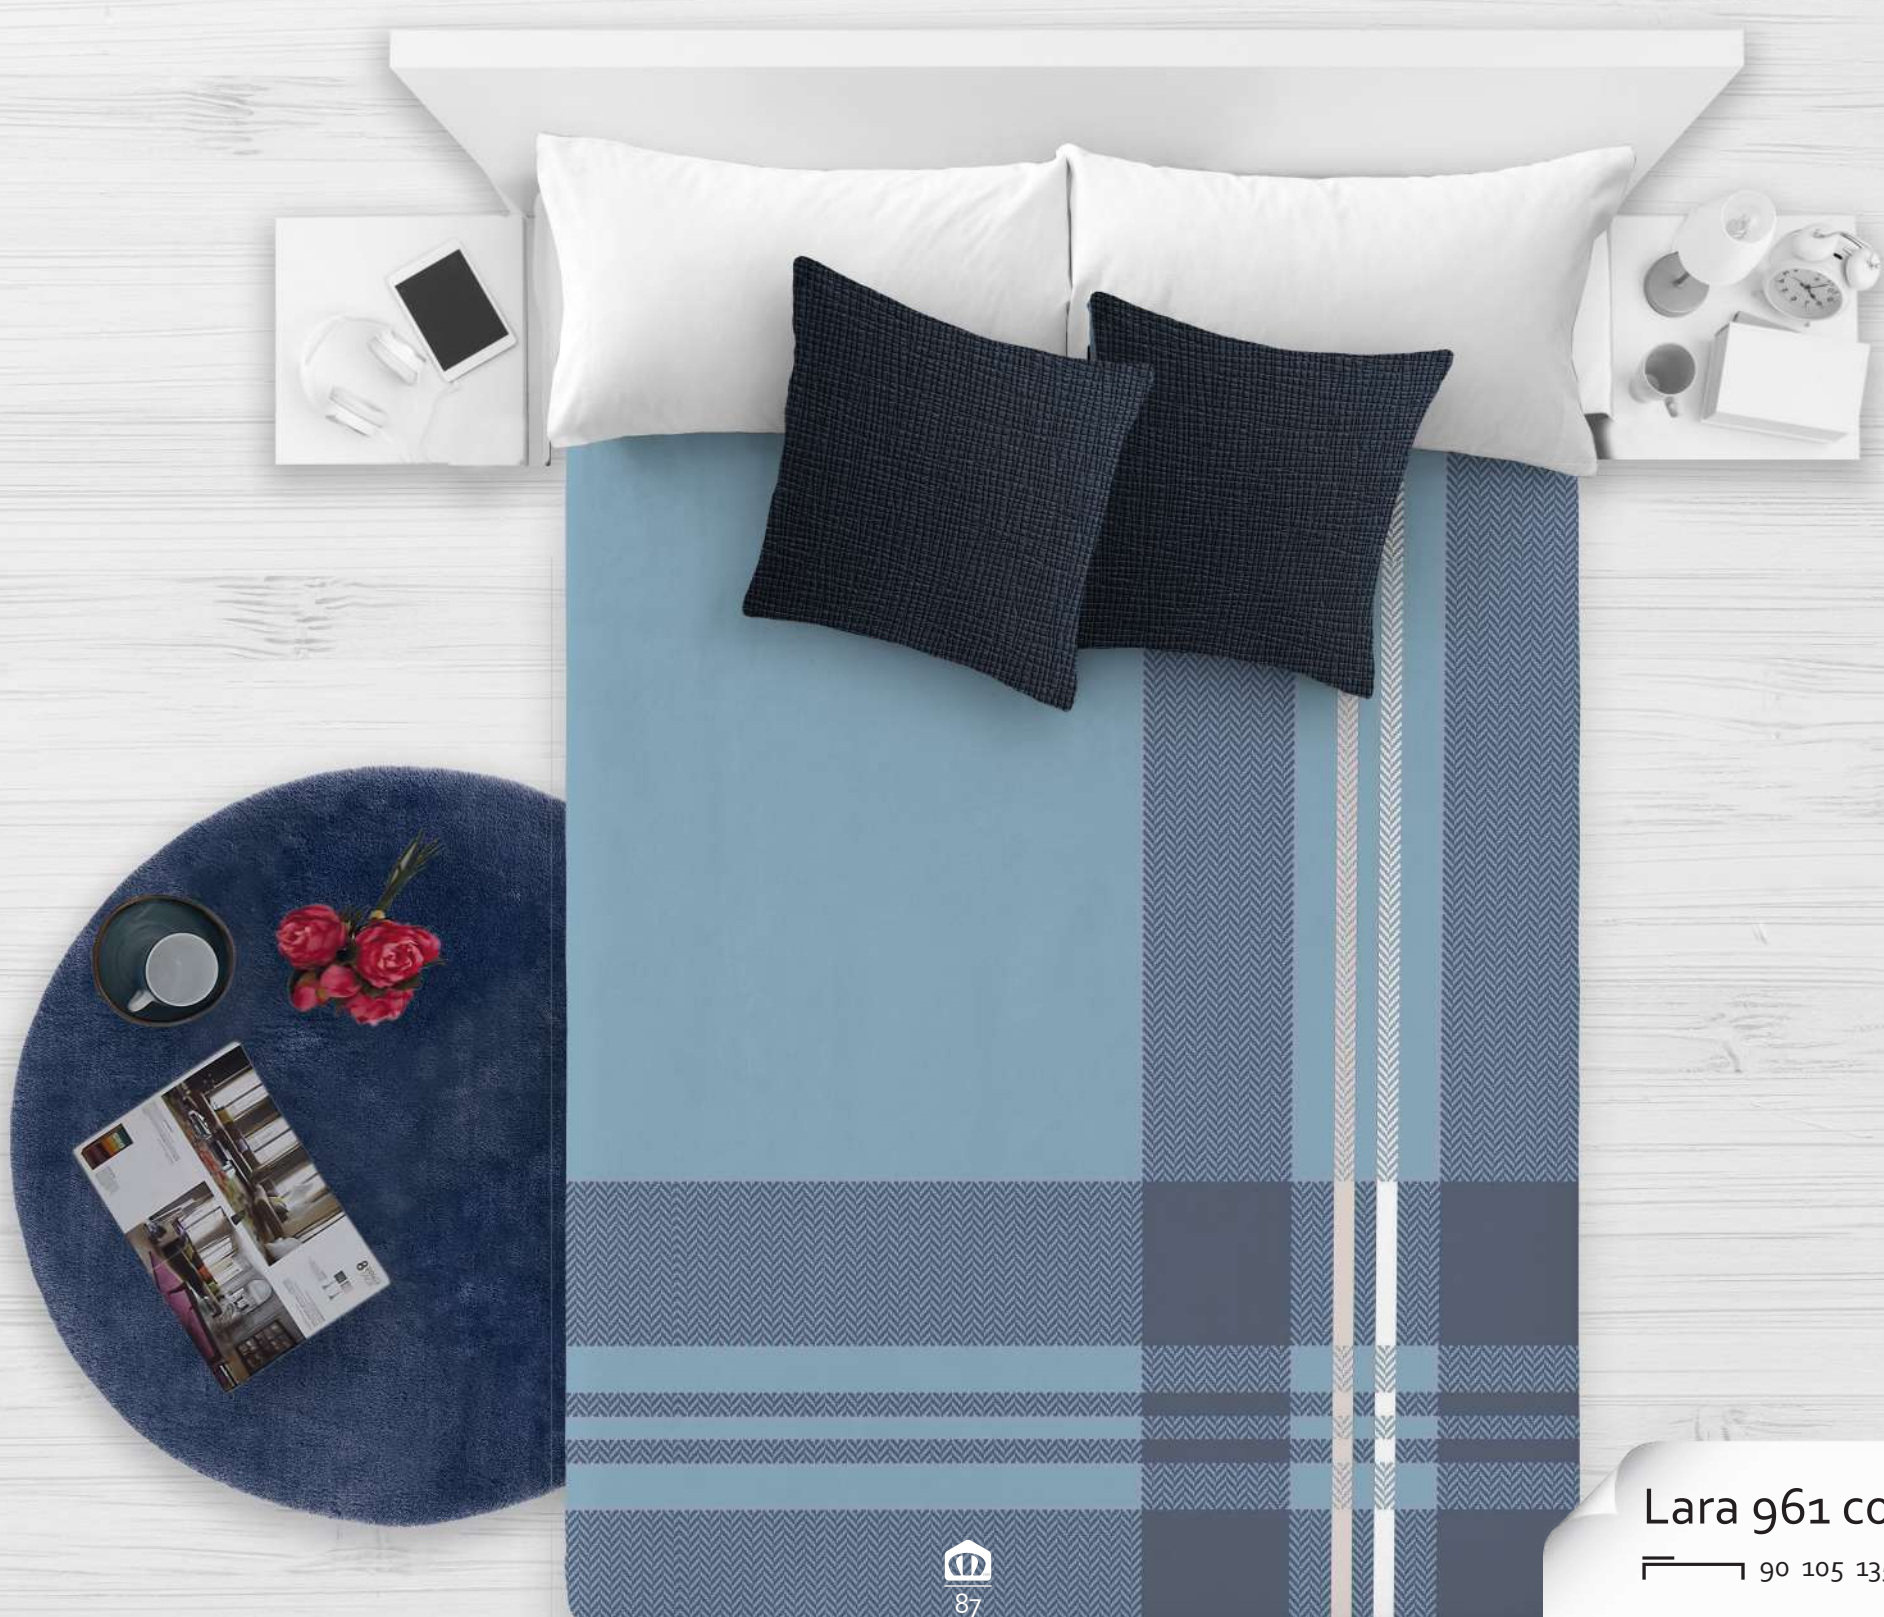

Lara 961 c08

90 105 135/140 150/160 180